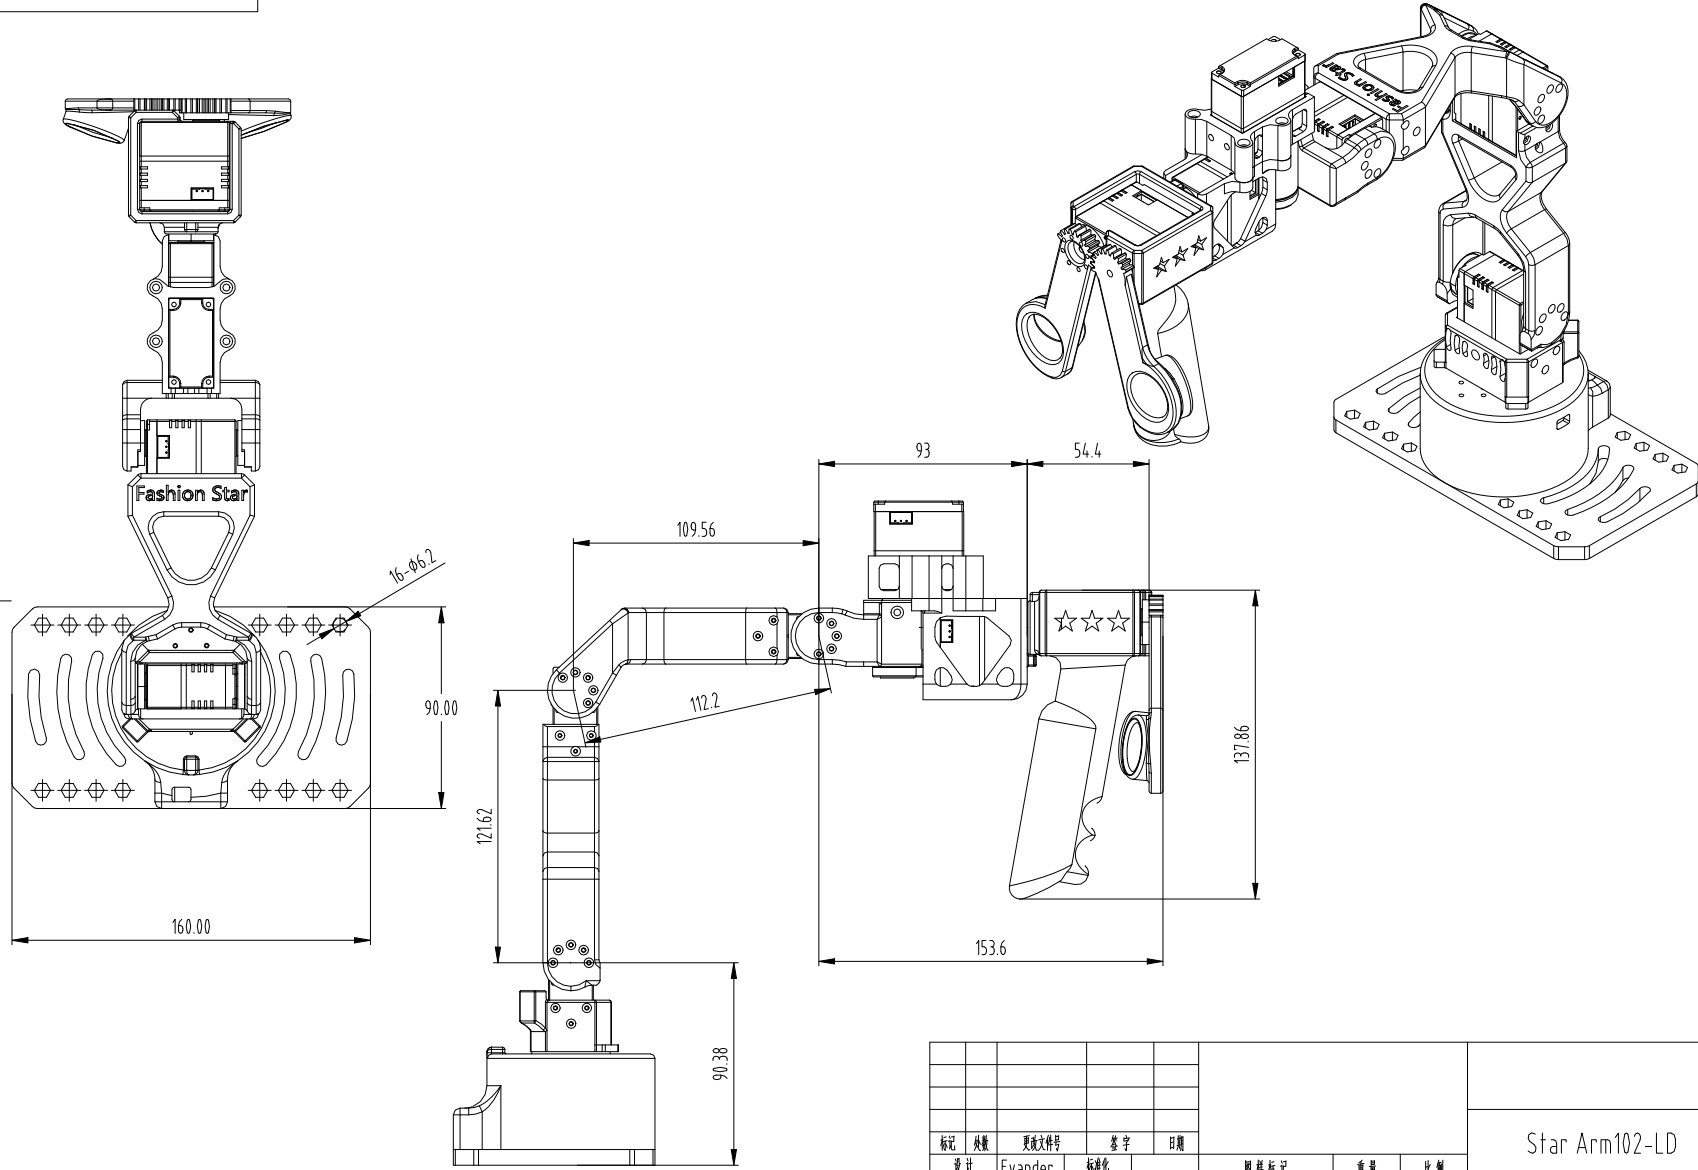

KZY-43

借通用件登记

描图

校核

旧底图总号

签字

日期

标记	处数	更改文件号	签字	日期			
设计	Evander	标准化			图样标记	重量	比例
审核							1:2
工艺		日期	2026/4/9	共 1 页	第 1 页		

Star Arm102-LD

KZY-43